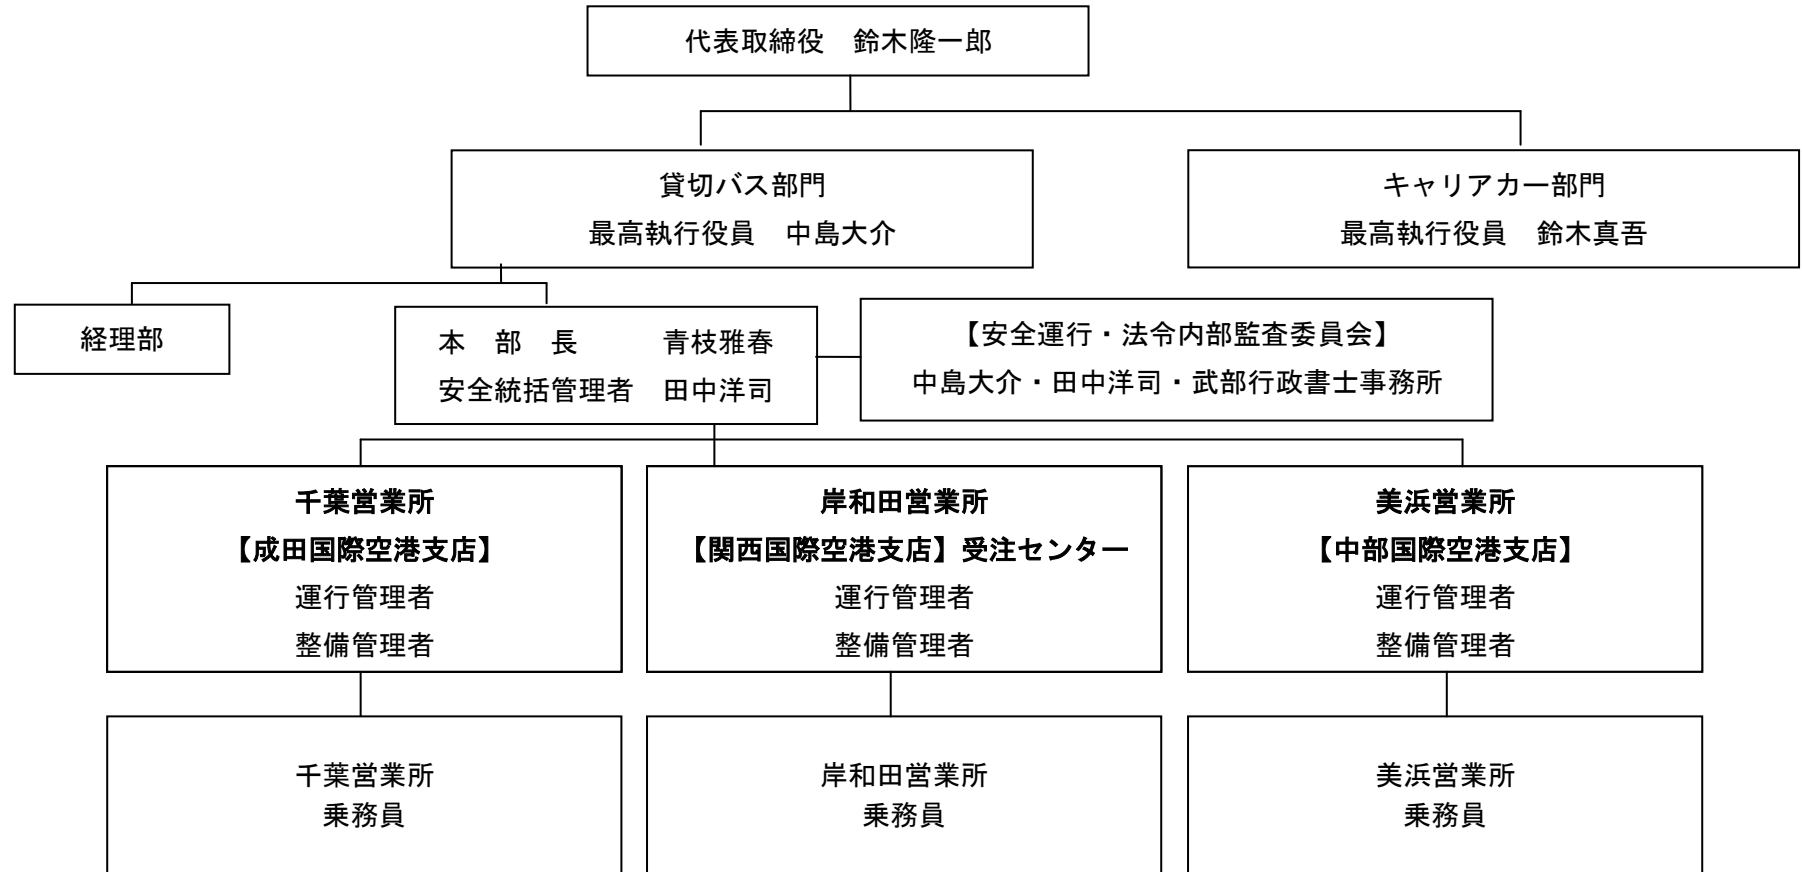

興和自動車運輸(株) KOWAEXPRESS 組織図

平成 28 年 3 月 17 日現在